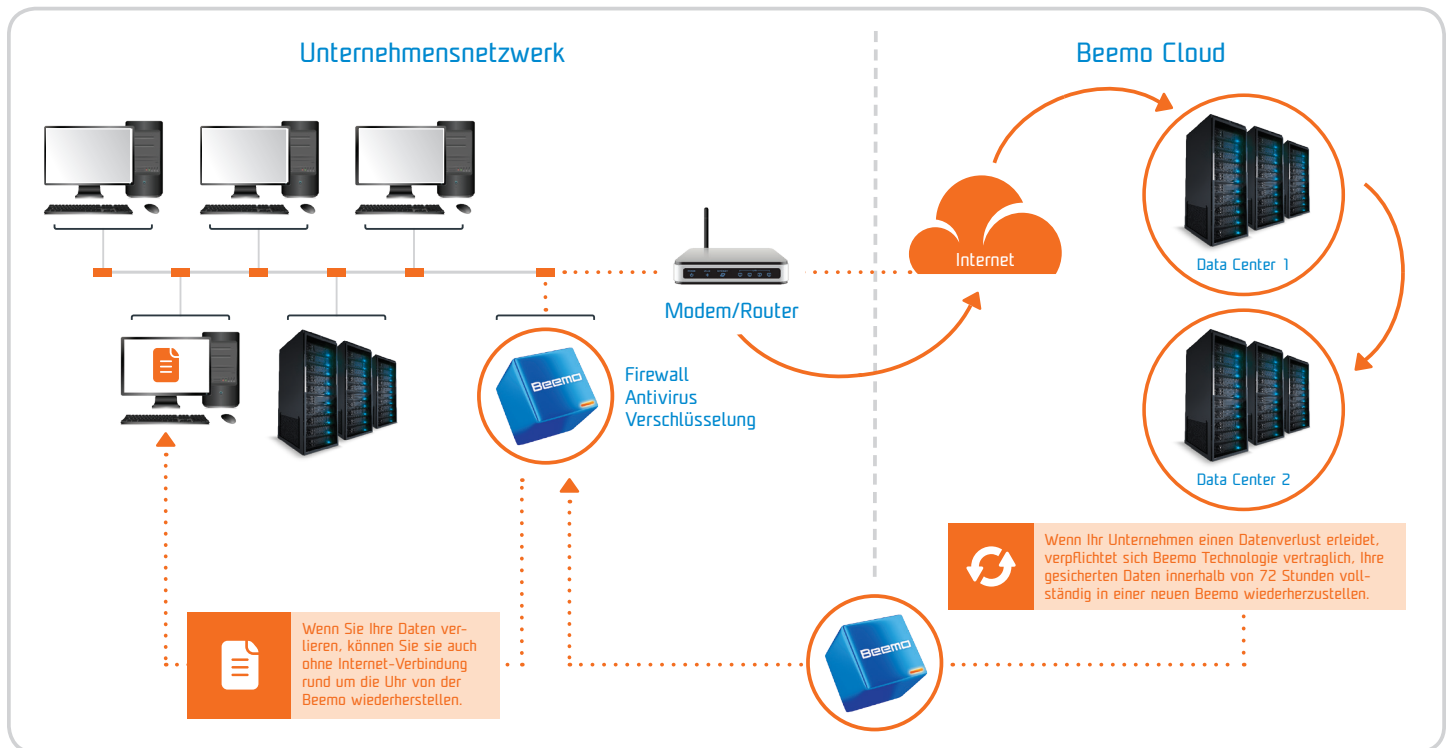

| Beemo ist Experte für Datensicherung in Unternehmen

Alle Unternehmen verfügen über sensible Daten, die für den ordnungsgemäßen Geschäftsbetrieb unentbehrlich sind und deren Schutz sichergestellt werden muss. Die von Beemo Technologie entwickelte Backup-Lösung « **Beemo2Cloud** » ist für alle Unternehmen geeignet, unabhängig vom Umfang der zu sichernden Daten. Bei dieser einfach zu implementierenden und zu verwaltenden Backup-Lösung liegt der Fokus auf der absoluten Sicherheit durch die Kombination von drei Sicherungsebenen, sodass auf diese Weise der kontinuierliche Geschäftsbetrieb der Unternehmen durch die konstante Verfügbarkeit ihrer digitalen Informationssysteme sichergestellt wird.

Mit der Beemo-Dreifachsicherung sind Ihre Daten wirklich geschützt

Ihre Daten werden automatisch an drei unterschiedlichen Standorten gesichert:

1. Auf der **Beemo**, die sich in Ihrem Unternehmen befindet,
2. In einem ersten gesicherten Beemo Rechenzentrum in Deutschland,
3. In einem zweiten gesicherten Beemo Rechenzentrum in Deutschland.

T · · Systems ·

| Unsere Verpflichtungen

- Wiederherstellung Ihrer Daten in einer neuen **Beemo** innerhalb von 72 Stunden bei Datenverlust nach einem außerordentlichen Ereignis,
- Sicherheit, Geheimhaltung und Unversehrtheit Ihrer Daten,
- Tägliche Überwachung der Backups Ihrer Daten durch unser technisches Team,
- Skalierbare, auf Ihre jeweiligen Anforderungen angepasste Backup-Lösung.

Die Beemo-Dreifachsicherung, um die Sicherheit Ihrer Daten zu garantieren

Funktionalität

- Kompatibel mit allen Betriebssystemen
- Hot-Backup von SQL-Datenbanken
- Hot-Backup von Virtuellen Maschinen
- Backup von MS Exchange im Blättermodus
- Backup einer unbegrenzten Anzahl von Versionen
- Schnelle Wiederherstellung durch Universal Bare Metal
- Selektive Wiederherstellung einzelner Dateien
- Unbegrenzte Anzahl von Wiederherstellungen