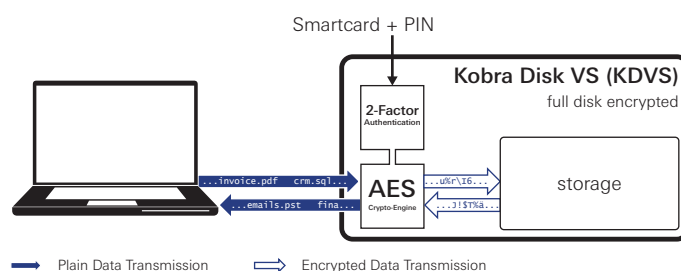

Zugelassen durch das BSI für staatliche Verschlusssachen bis VS-NfD (EU Restricted, NATO Restricted)

KOBRA Drive VS ist eine externe verschlüsselte Festplatte, die dem aktuellen Stand der Technik entspricht. Das Produkt ermöglicht die DSGVO- und BDSG-konforme Speicherung, Aufbewahrung sowie den sicheren Transport sensibler, personenbezogener und vertraulicher Daten bis zur Geheimhaltungsstufe VS-NfD (Verschlusssache - NUR FÜR DEN DIENSTGEBRAUCH) bei Behörden und Unternehmen.

Für die Authentisierung können neben den DIGITTRADE Smartcards auch PKI-basierte Werks-, Dienst- und Truppenausweise verwendet werden. Im Hinblick auf die Vertraulichkeit sind somit alle auf der KOBRA Drive VS gespeicherten Daten vor unbefugten Zugriffen bei Verlust oder Entwendung geschützt.

Weitere Sicherheitsfunktionen:

- Rollenaufteilung zwischen Administrator und Benutzer
- Verwaltungssoftware Kobra Client VS
- Externe Erzeugung und Berechnung der Krypto-Schlüssel auf der Smartcard
- Bis zu 10 Smartcards (PKI-Karten) integrierbar
- Automatische Verschlüsselung aller Daten in Echtzeit
- Automatische Formatierung nach Schlüsselwechsel
- Schreibschutz-Mechanismus
- Time-Out-Funktion (1 bis 30min)
- Lock-Out- und Quick-Out-Funktionen
- Stabiles und vor Spritzwasser geschütztes Metallgehäuse

Optionale Konfigurationen:

- Lasergravur von Logo, Inventarnummern, scanbaren QR-Codes, Bezeichnungen o.ä. nach Kundenvorgaben
- Kundenspezifische USB VID, PID & Seriennummer
- Windows To Go

Technische Informationen:

- Integrierte Stromversorgung
- Ausführung vieler Funktionen ohne PC-Anschluss
- Einfache Bedienung, wartungs- und supportfrei
- Moderner USB-C-Anschluss
- Kompatibel mit USB 3.0 & 2.0
- Betriebssystemunabhängig und bootfähig
- Keine Performance-Einschränkungen
- Lese-/Schreibgeschwindigkeit:
  SSD bis zu 200 MB/s
  HDD bis zu 80 MB/s
- Kapazitäten:
  HDD: 500GB, 1TB, 2TB und 4TB
  SSD: 250GB, 500GB, 1TB, 2TB, 4TB und 8TB

Sicherheitszertifikate:

- Zulassung bis VS-NfD (EU Restricted, NATO Restricted)

DIGITTRADE GmbH
Ernst-Thälmann-Str.39
D-06179 Teutschenthal
www.digittrade.de